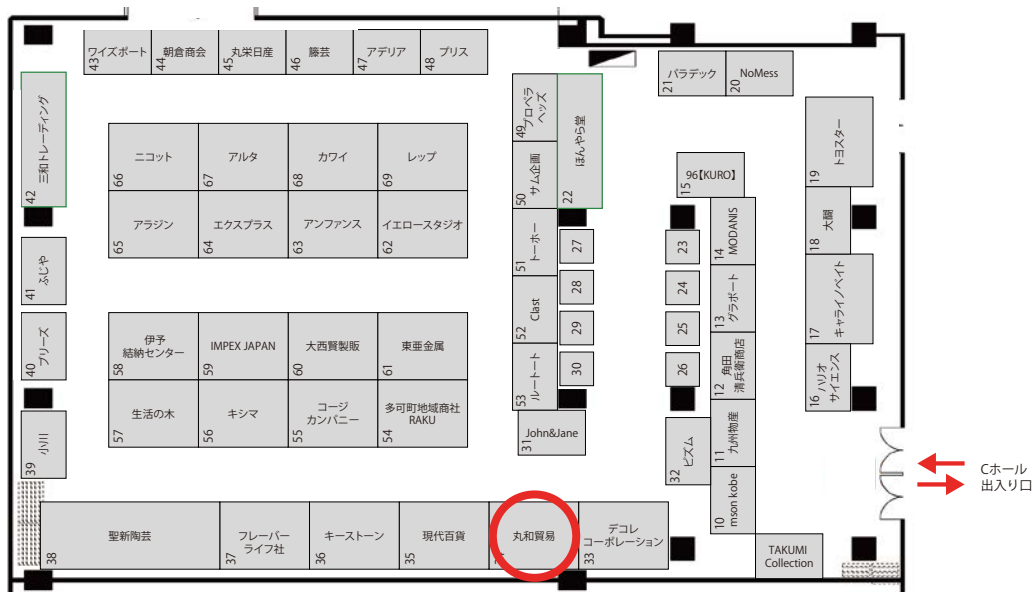

丸和貿易株式会社

出展 SOCALO OSAKA 12

出展のお知らせ

SOCALO OSAKA 12 12.4(水) - 12.5(木)

10:00-18:00 (最終日のみ 10:00-17:00)

場所：OMMビル 2F C/Dホール (Dホール受付)

〒540-0008 大阪府中央区大手前1-7-31

京阪電車「天満橋」駅東口

地下鉄谷町線「天満橋」駅北改札口からOMM地下2階に連絡

事前来場登録

事前来場登録のお願い

入場をスムーズに行うため、各会場への事前来場登録をお願いしています。
各会場のQRコードよりご登録ください。

事前来場登録をされていない場合は、ご来場時に名刺(2枚)のご用意をお願いいたします。

丸和貿易株式会社
MARUWA TRADING CO.,LTD.

<http://www.maruwa-trade.co.jp>